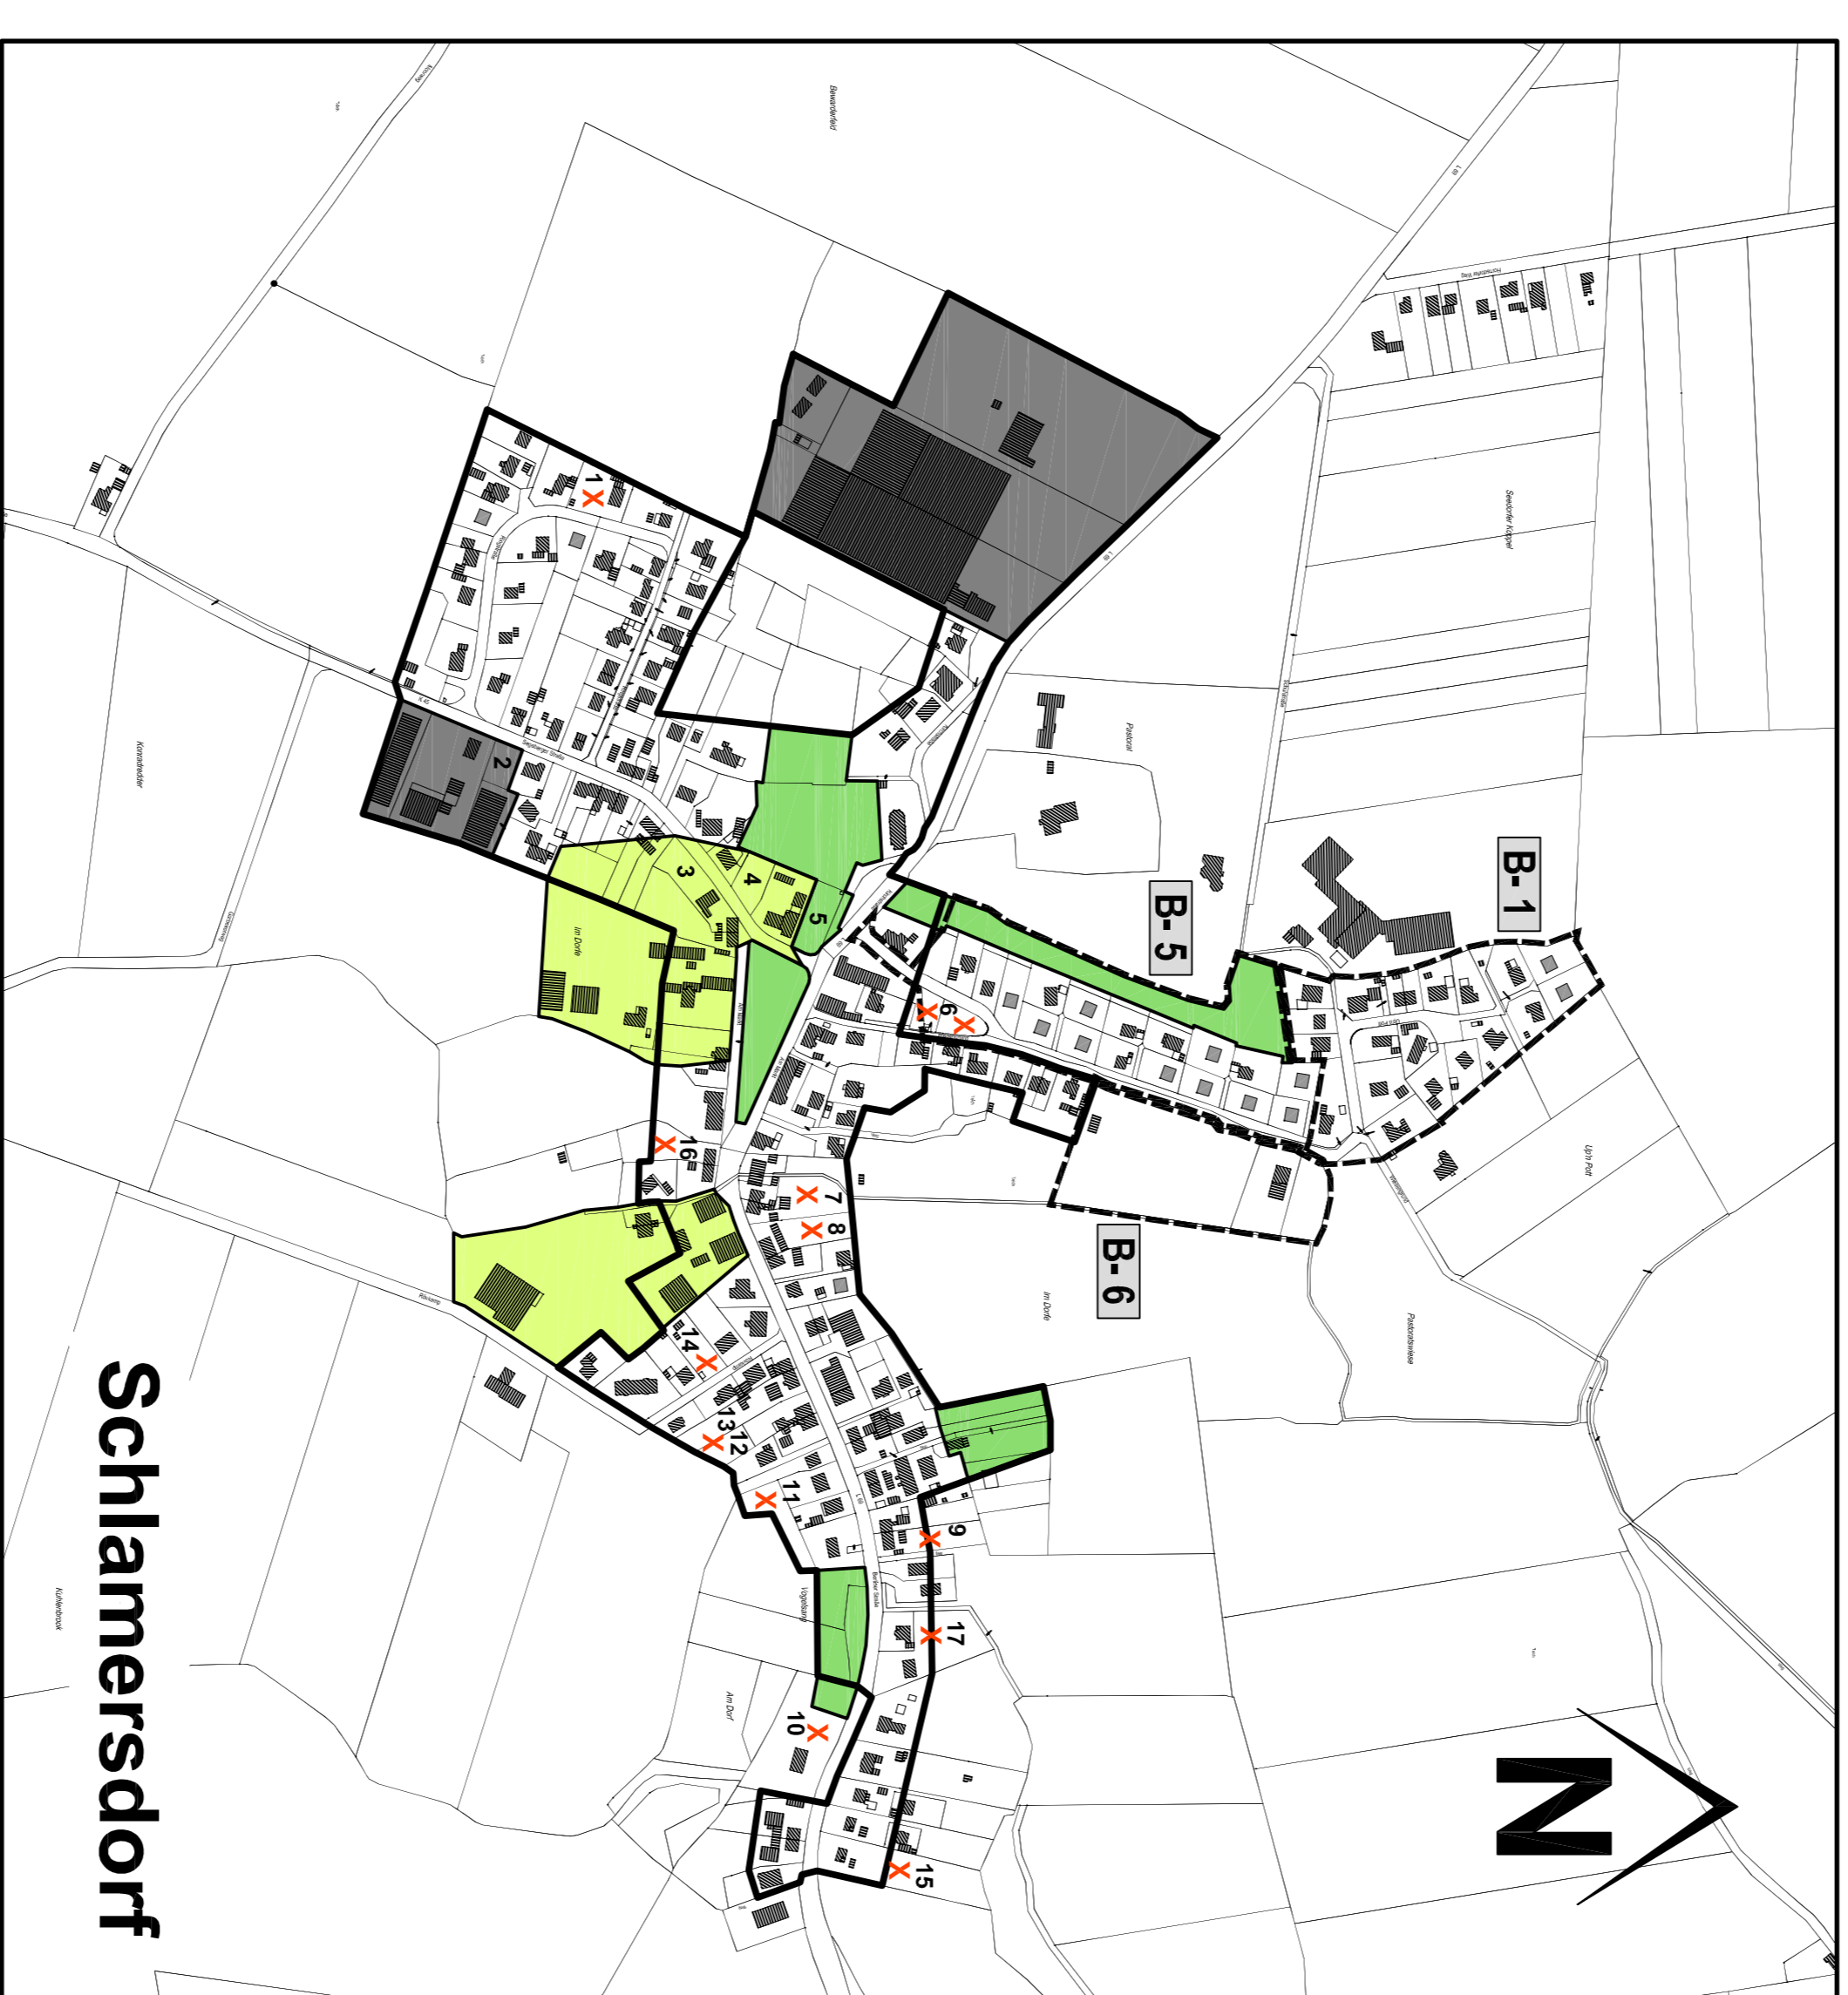

GEMEINDE
SEEDORF
KREIS SEGEBERG
Baulückenerfassung

M. 1: 5000

Stand: Mai 2015

LEGENDE:

- x Baulücken
- Bsbaut
- Rechtskräftige Bebauungspläne mit Nummernangabe
- Rechtskräftige Satzungen über die im Zusammenhang bebauten Ortsteile
- Landwirtschaftliche Betriebsflächen mit Immissionsbereich
- Gewerbliche Betriebsfläche / Gewerbegebiet
- Innerörtliche Grünflächen

Hornsmühlen

Schlamersdorf

Seekamp

Blomnath

Weitwelt

Kembs

Berlin

Seedorf

Schulbusch