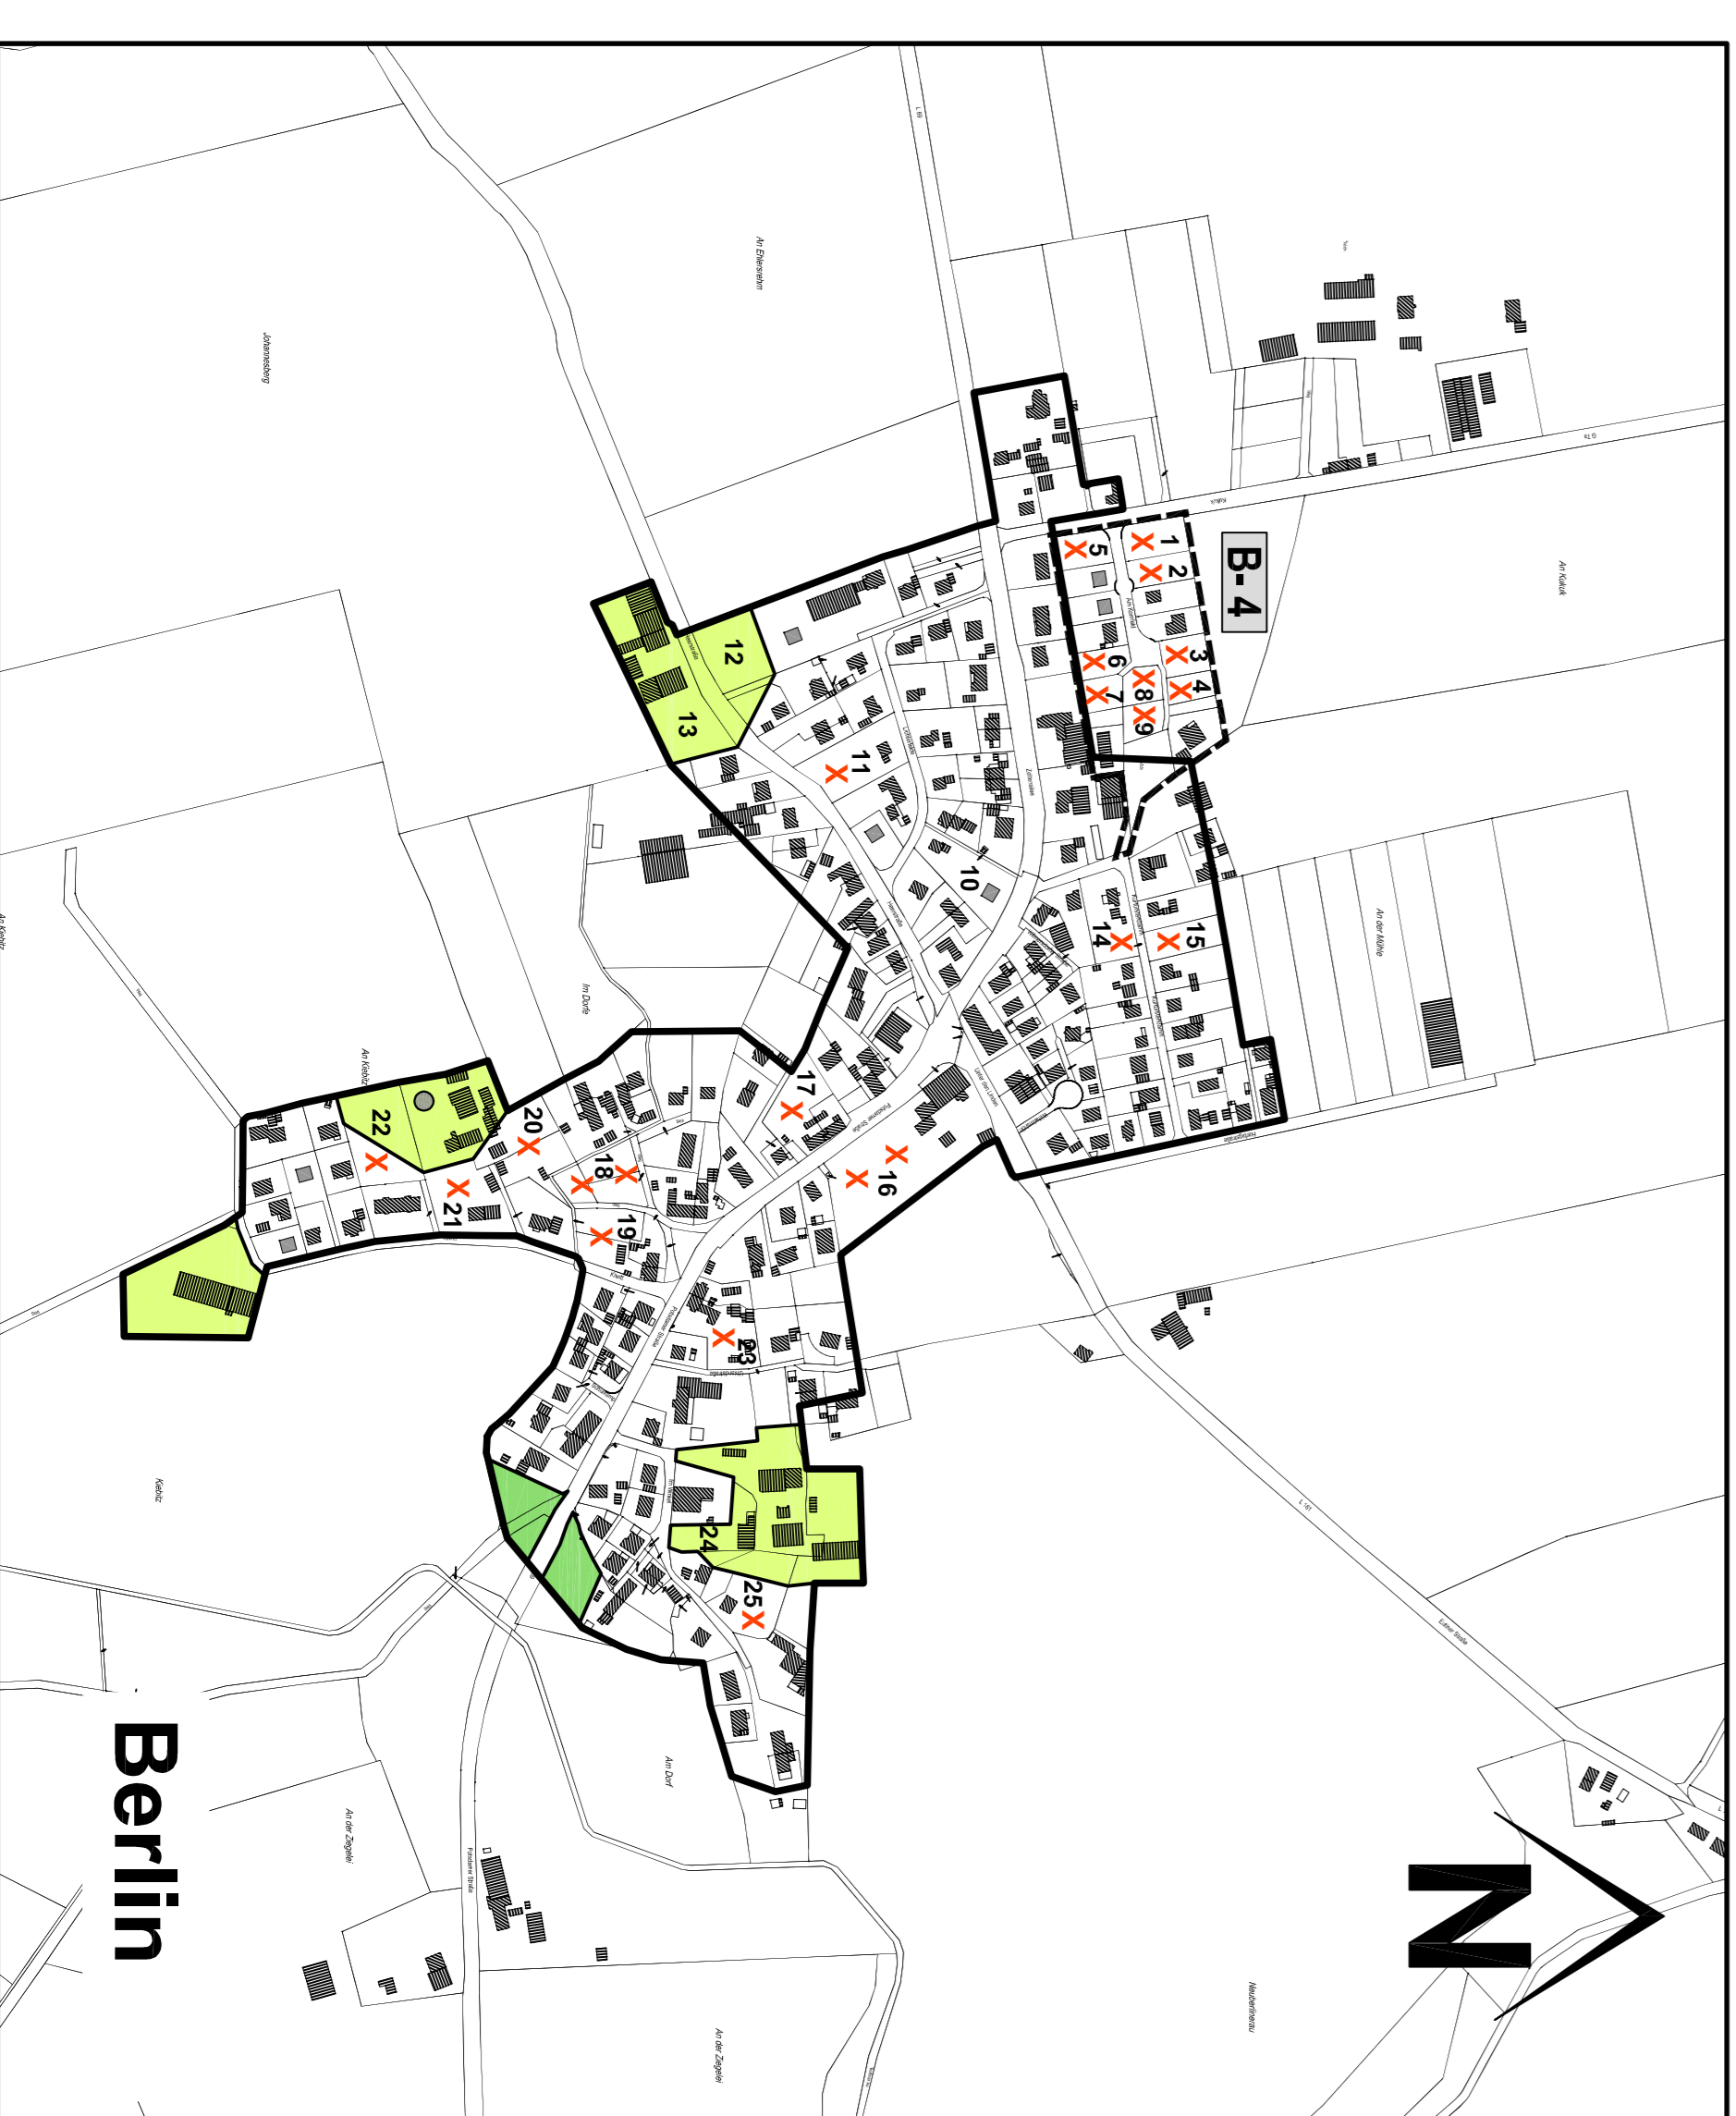

GEMEINDE
SEEDORF
KREIS SEGEBERG
Baulückenerfassung

M. 1: 5000

Stand: Mai 2015

LEGENDE:

- x Baulücken
- Bsbaut
- Rechtskräftige Bebauungspläne mit Nummernangabe
- Rechtskräftige Satzungen über die im Zusammenhang bebauten Ortsteile
- Landwirtschaftliche Betriebsflächen mit Immissionsbereich
- Gewerbliche Betriebsfläche / Gewerbegebiet
- Innerörtliche Grünflächen

Hornsmühlen

Schlamersdorf

Seekamp

Blomnath

Weitwelt

Kembs

Berlin

Seedorf

Schulbusch