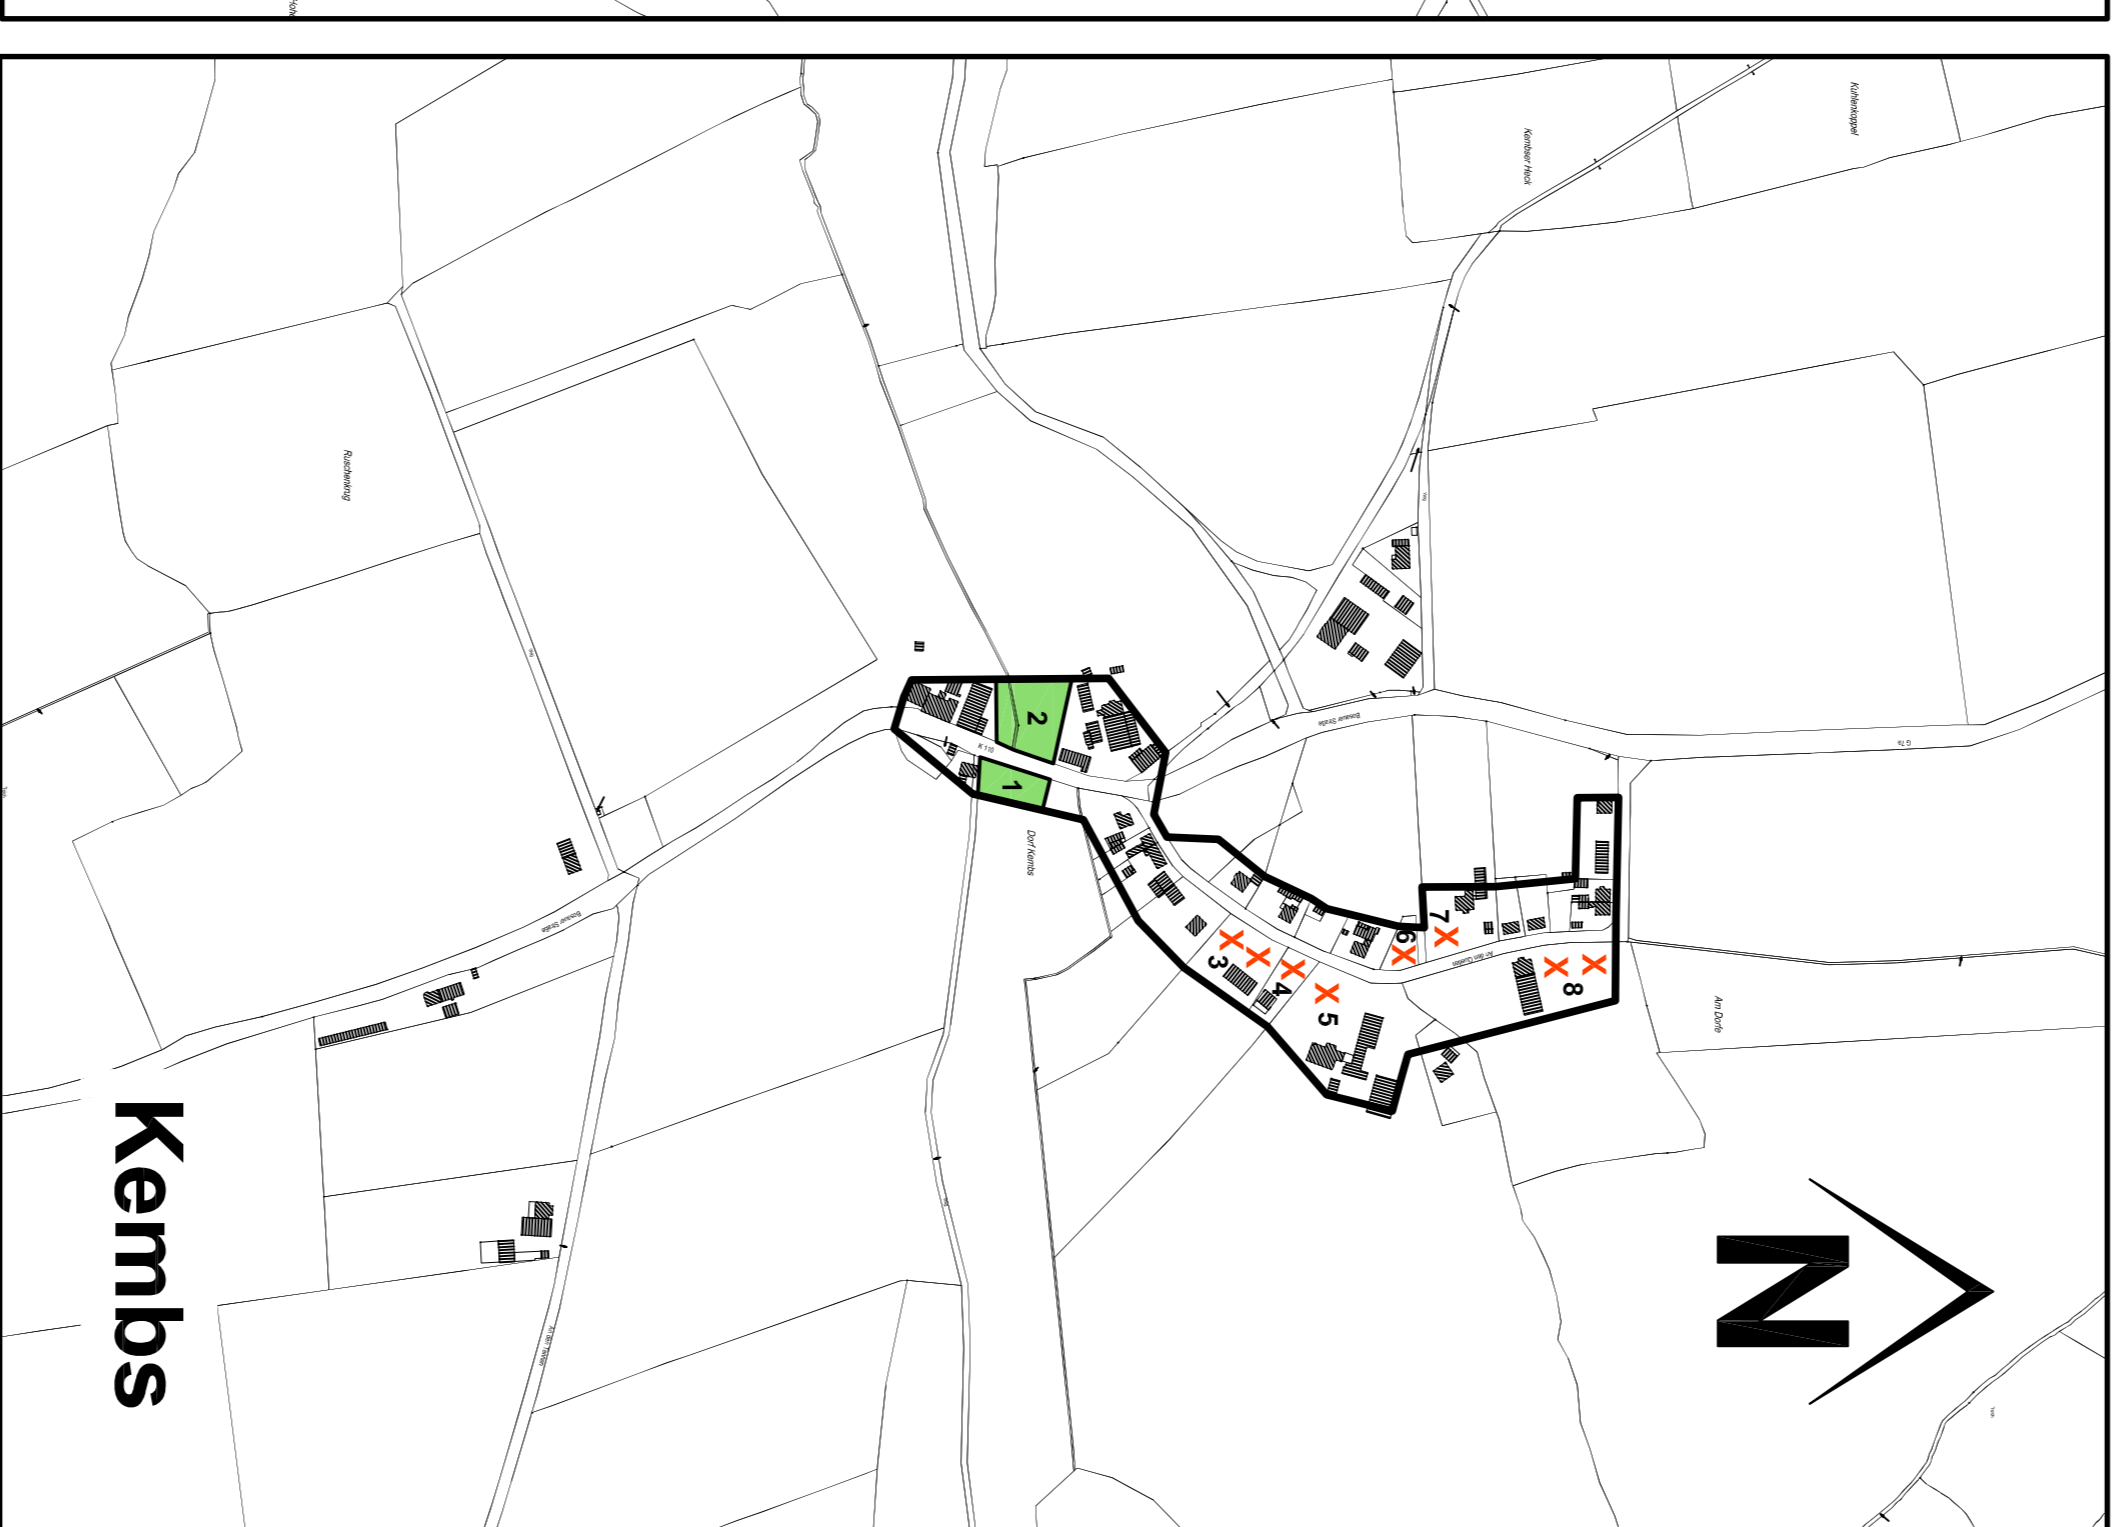

GEMEINDE
SEEDORF
KREIS SEGEBERG
Baulückenerfassung

M. 1: 5000

Stand: Mai 2015

LEGENDE:

- x Baulücken
- Bsbaut
- Rechtskräftige Bebauungspläne mit Nummernangabe
- Rechtskräftige Satzungen über die im Zusammenhang bebauten Ortsteile
- Landwirtschaftliche Betriebsflächen mit Immissionsbereich
- Gewerbliche Betriebsfläche / Gewerbegebiet
- Innerörtliche Grünflächen

Hornsmühlen

Schlamersdorf

Seekamp

Blomnath

Weitwelt

Kembs

Berlin

Seedorf

Schulbusch