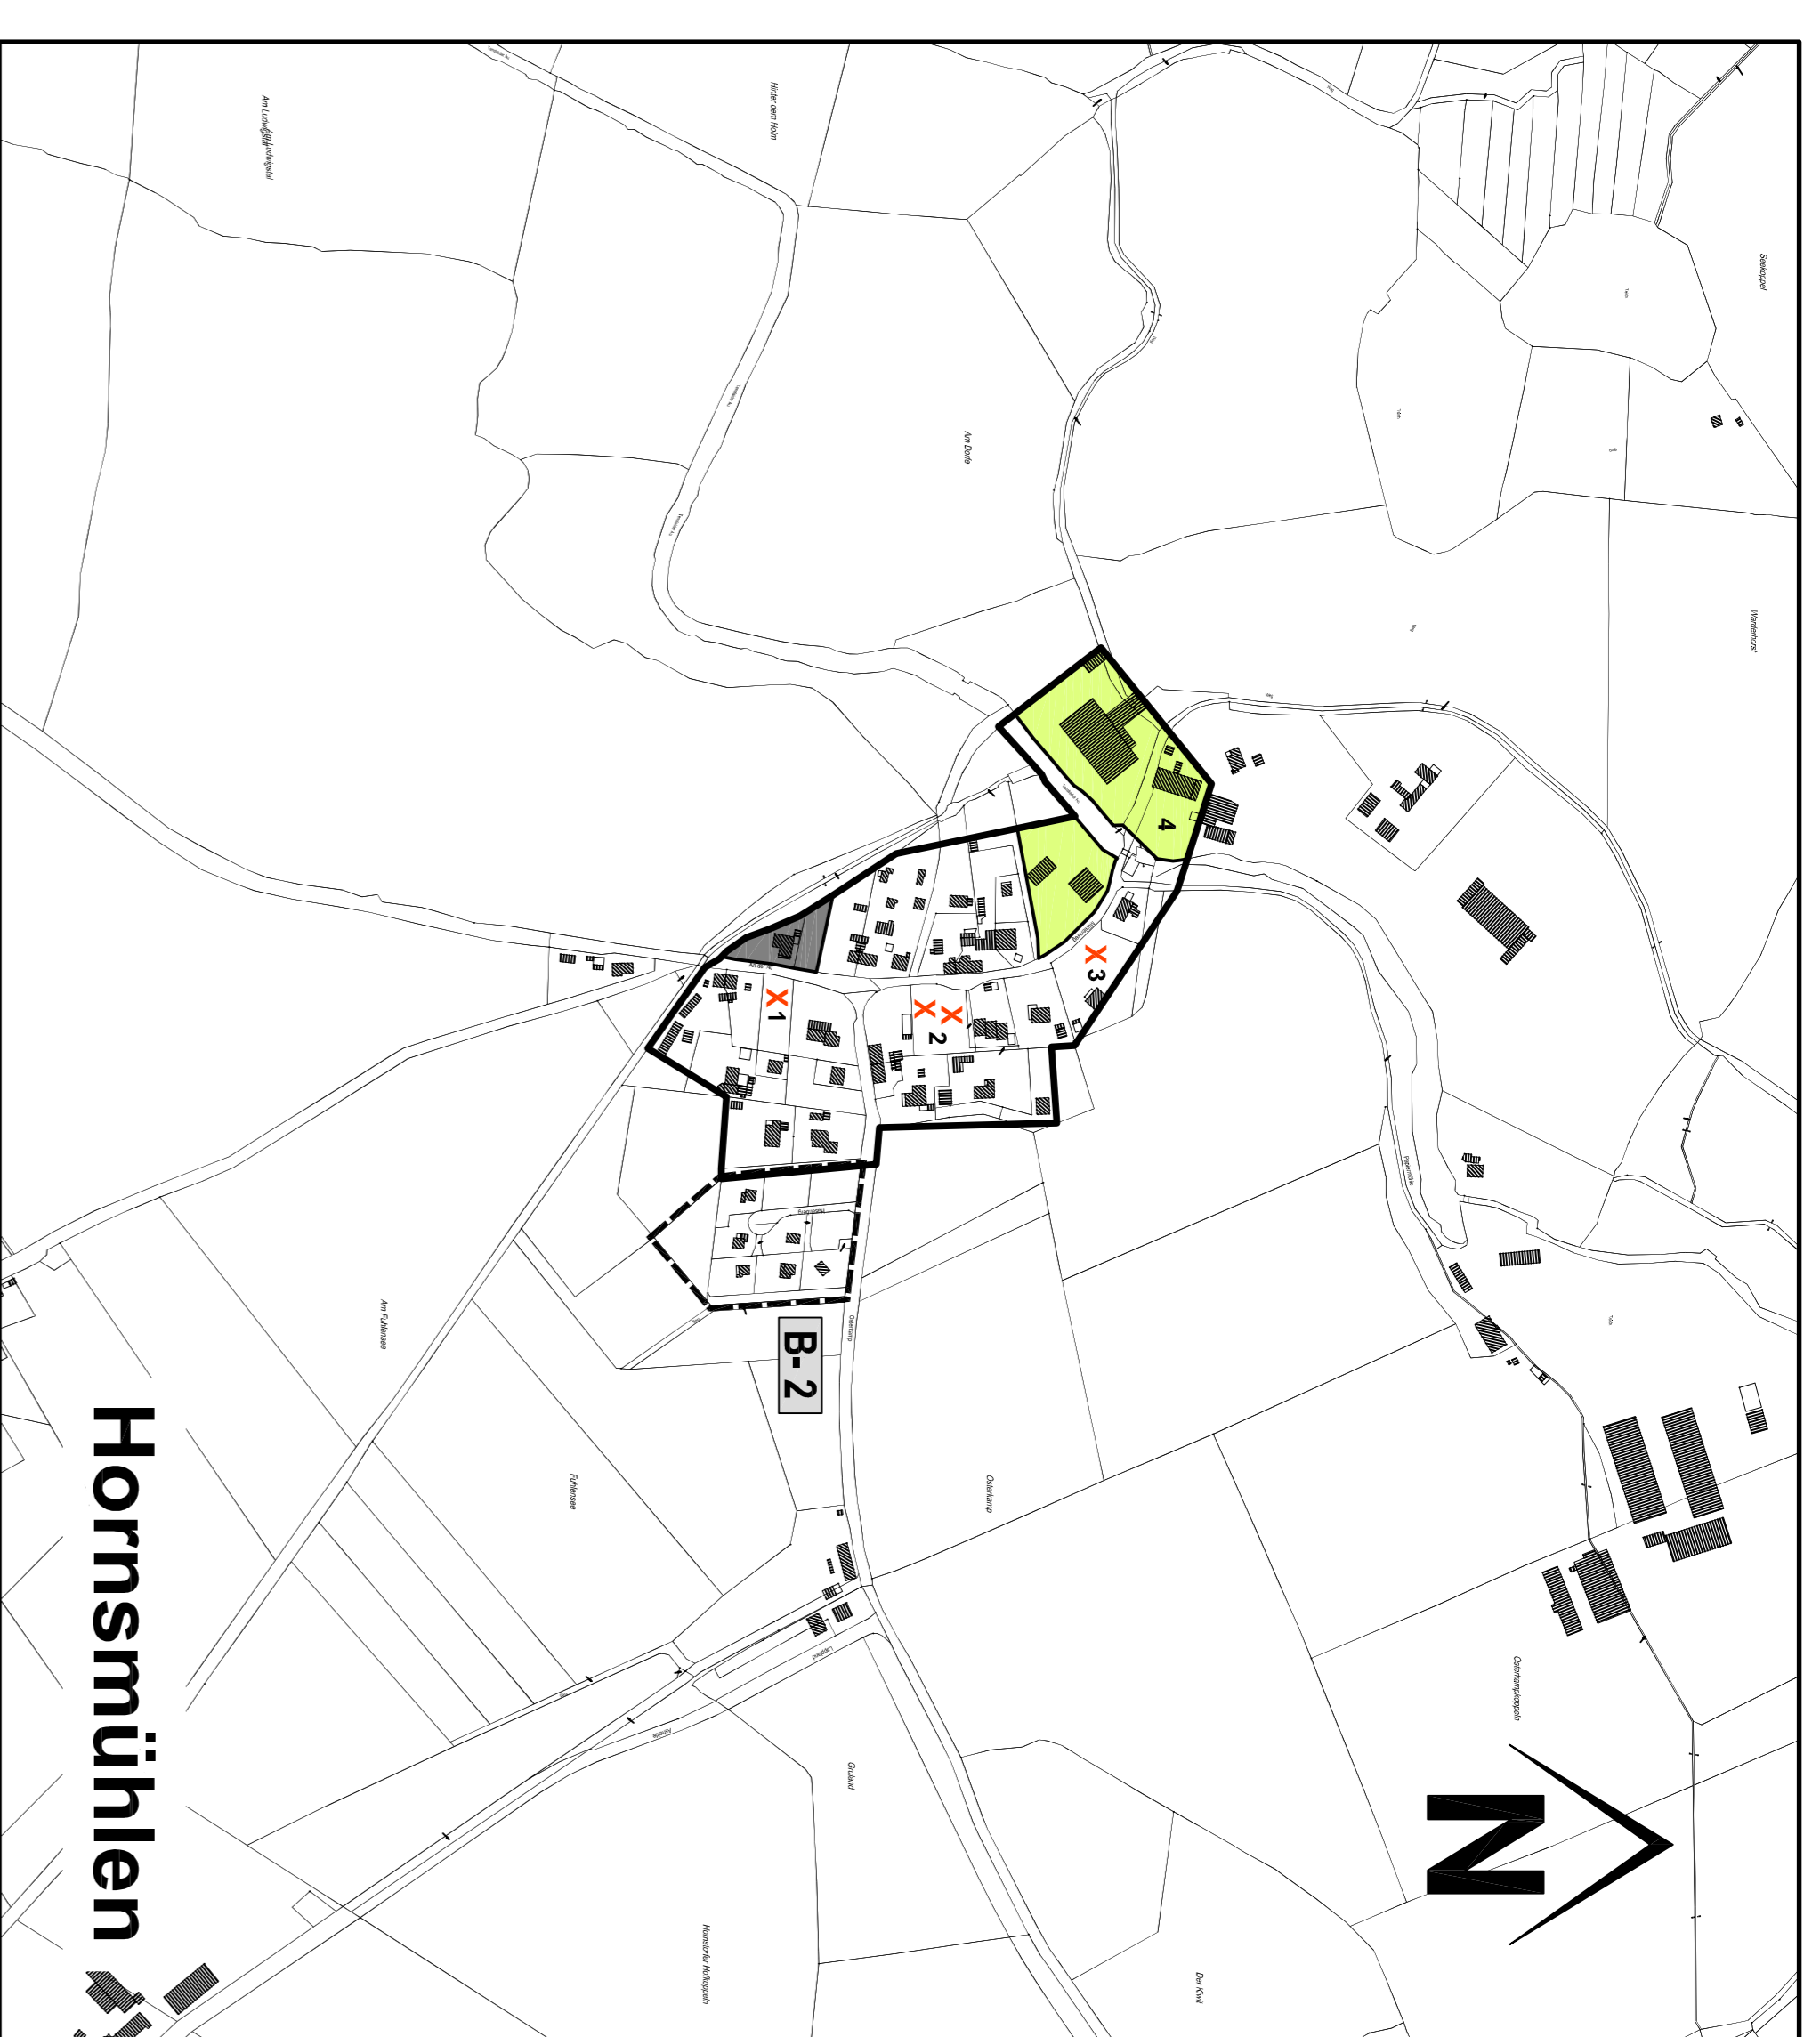

GEMEINDE
SEEDORF
KREIS SEGEBERG
Baulückenerfassung

M. 1: 5000

Stand: Mai 2015

LEGENDE:

- x Baulücken
- Bsbaut
- Rechtskräftige Bebauungspläne mit Nummernangabe
- Rechtskräftige Satzungen über die im Zusammenhang bebauten Ortsteile
- Landwirtschaftliche Betriebsflächen mit Immissionsbereich
- Gewerbliche Betriebsfläche / Gewerbegebiet
- Innerörtliche Grünflächen

Hornsmühlen

Schlamersdorf

Seekamp

Blomnath

Weitwelt

Kembs

Berlin

Seedorf

Schulbusch